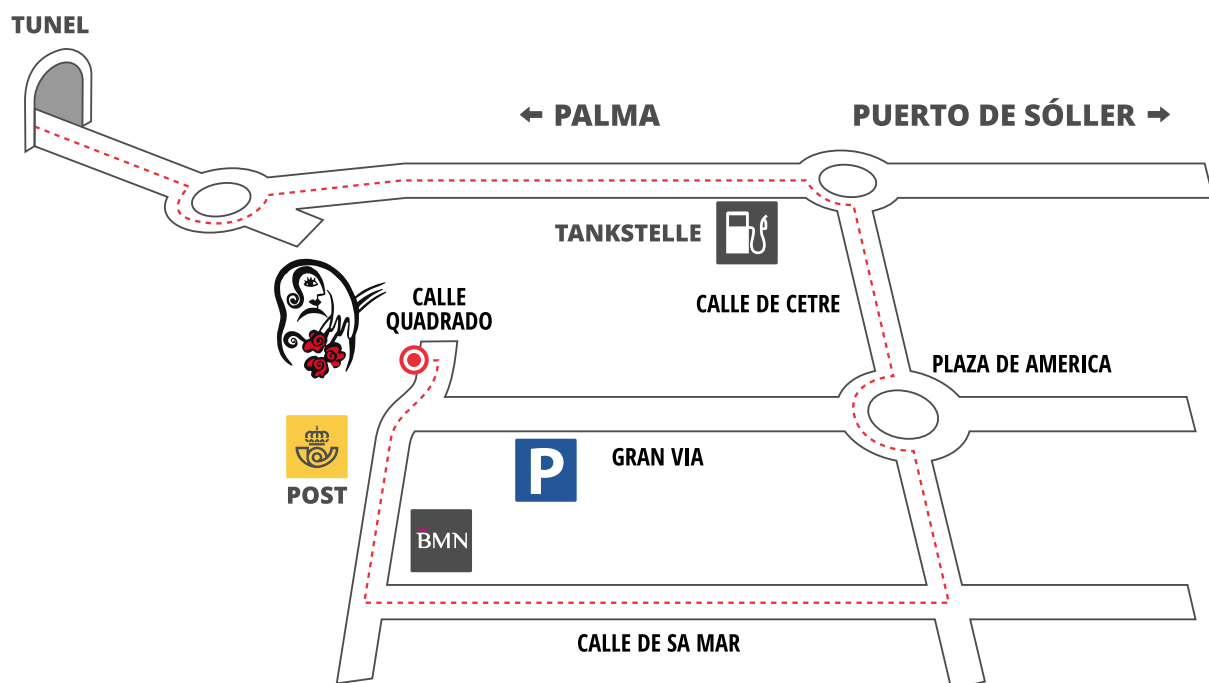

Hotel Ca'n Roses
Mallorca

ANFAHRT HOTEL CA'N ROSES

Am Flughafen Sant Joan nehmen Sie die Autobahn Ma-19 Richtung Palma. Nach ca. 5 km biegen Sie ab auf die Autobahn "Via Cintura" (Ma-20 in Richtung Andratx). Nach ca. 4 km nehmen Sie die Ausfahrt "Sóller".

Sie gelangen auf die Bundesstraße C711 (Ma-11). Folgen Sie der Bundesstraße C711 (Ma-11) für ca. 20km bis Sie an den Tunnel de Sóller kommen. Hier können Sie entweder über die kostenfreie Passstraße "Coll de Sóller" oder durch den mautpflichtigen Tunnel fahren (5,05€).

Folgen Sie der Bundesstraße C711 (Ma-11) für weitere ca. 3km bis Sie an den Ortseingang Sóllers gelangen.

In Sóller - siehe Skizze (ca. 10 min.): zweiter Kreisverkehr richtung: "Centro Ciudad".

Bei wenig Gepäck empfehlen wir auf den Parkplatz der „Gran Via“ zu fahren und dann zu uns zu kommen.