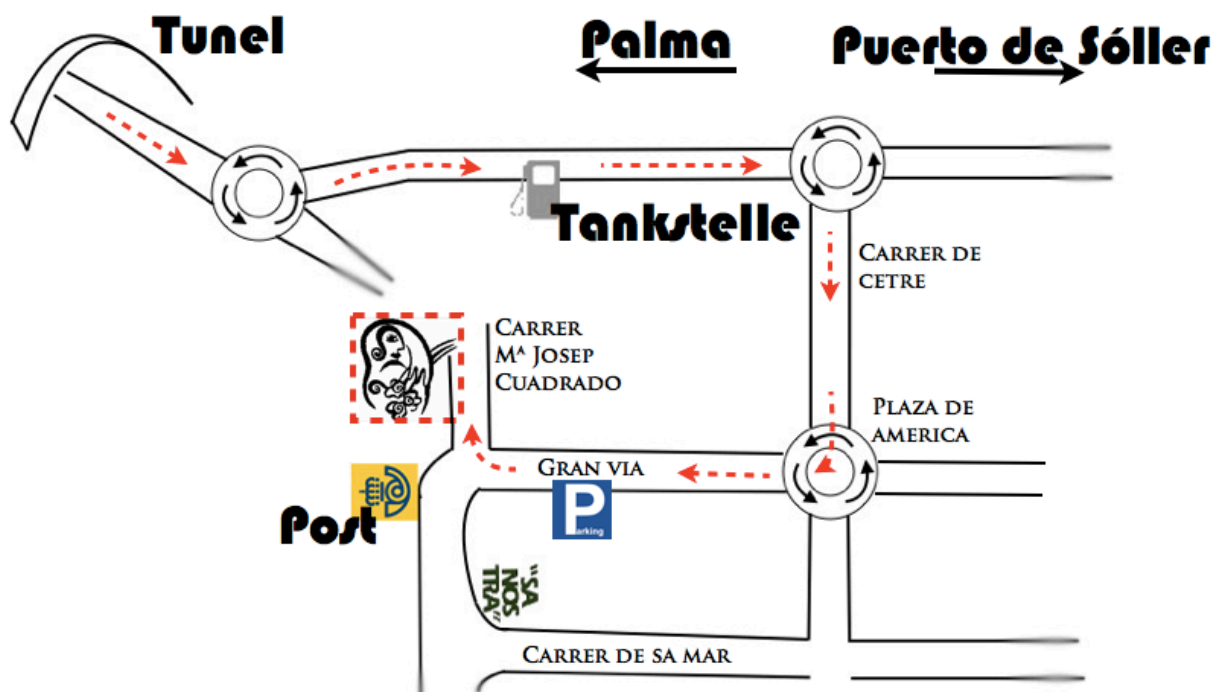

INTERNET : <http://www.canroses.com>

E MAIL : info@canroses.com

C/ QUADRADO 9 E - 07100 SÓLLER TEL 0034 620 390 107 FAX 0034 971 633217